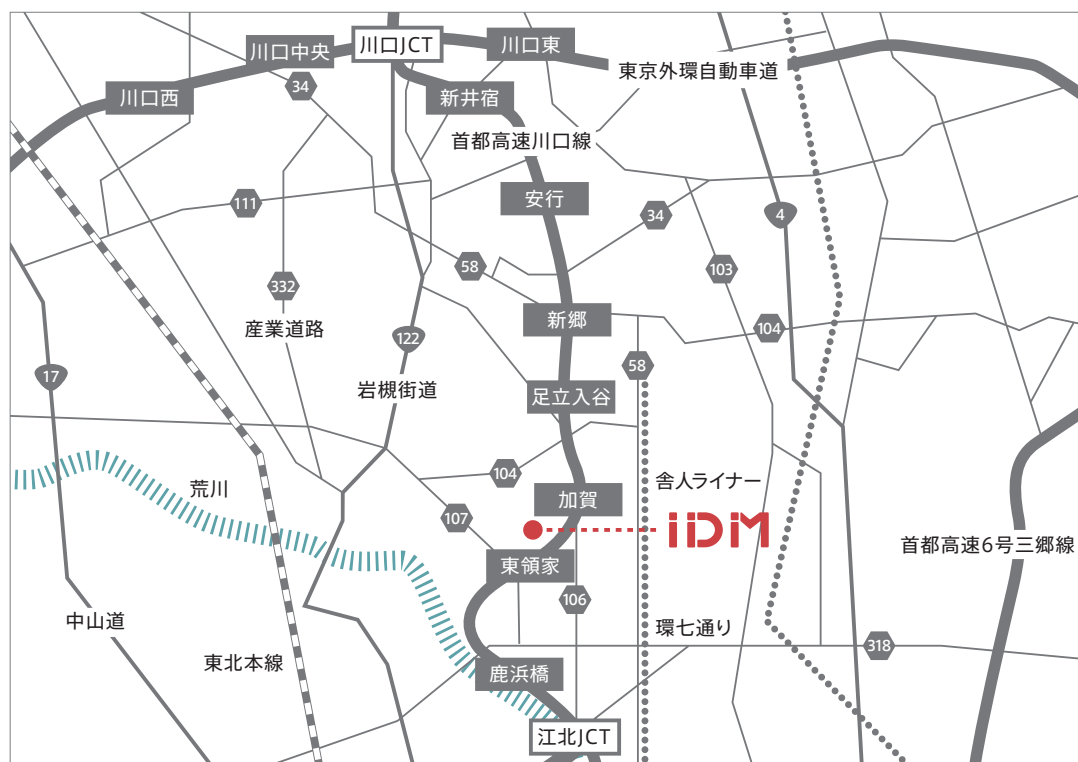

## お車でお越しの方

■首都高速川口線上りから東領家IC下車 5分

■首都高速川口線下りから加賀IC下車 5分

有限会社 東京工業デザインモデル研究所  
〒332-0003 埼玉県川口市東領家4-2-7  
TEL 048-446-7331 FAX 048-446-7332